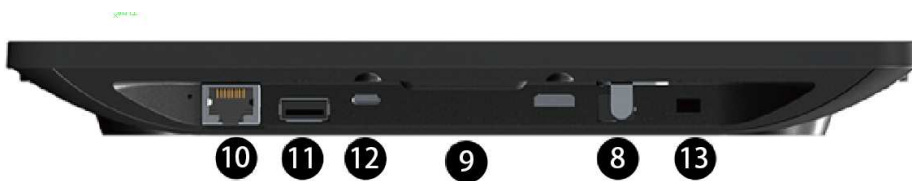

イーサネット通信仕様

- 10/100/1000Mbps LAN RJ45 内蔵

外部インターフェイス

- SD カードスロット
- キーボタン (+、-、Up、Down、Exit)
- USB インターフェイス:
 - USB ホストタイプA ポート (USB 2.0 ハイスピード 480Mbps) x 1
 - Micro USB ポート (USB 2.0 ハイスピード 480Mbps) x 1
 - アドオンモジュールスロット (USB 2.0 インターフェイスハイスピード 480Mbps) x 3
- イーサネット RJ45 10/100/1000 Mbps コネクタ
- 電源スイッチ
- DC アダプタポート
- 金具取付ネジ穴: 75x75mm VESA マウント
- ヘッドセットオーディオポート

ケース外観

-正面

- 上側

1. LED
2. SD カードスロット + カバー
3. Exit
4. 機能キー (up/down)
5. 機能キー (Vol+ / Vol-)

- 裏側

- 6. スピーカー
- 7. VESA マウント穴 (75x75mm)
- 8. DC 入力
- 9. アドオンモジュールスロット

- 下側

- 8. DC 入力
- 9. アドオンモジュールスロット
- 10. イーサネット RJ45 ポート
- 11. USB タイプ A
- 12. Micro USB
- 13. 電源スイッチ