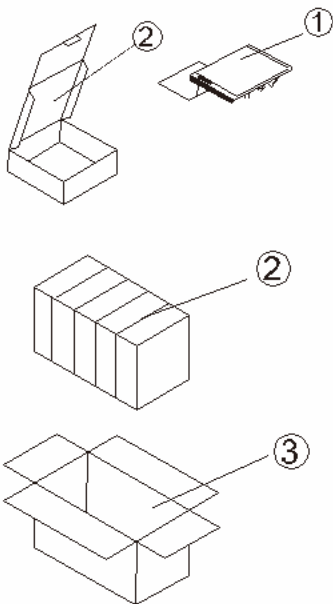

- 左側

14. ヘッドホンオーディオポート

ケース寸法

- ケース寸法:

幅: 252.1mm

高さ: 177.8mm

奥行き: 24.0mm

重さ

- ROHS

パッケージング仕様

- 1台パッケージボックス寸法： (L) 360mm x (W) 235mm x (H) 50mm
- 5台カートン寸法： (L) 372mm x (W) 290mm x (H) 260mm

1. 本体
2. 1台パッケージボックス
3. 5台パッケージカートン

ファームウェアバージョン

- 10P-RM. AP6255. Daystar. KD101N9_40NA_A45. V1. 0_0. 10. 03b. 20180628