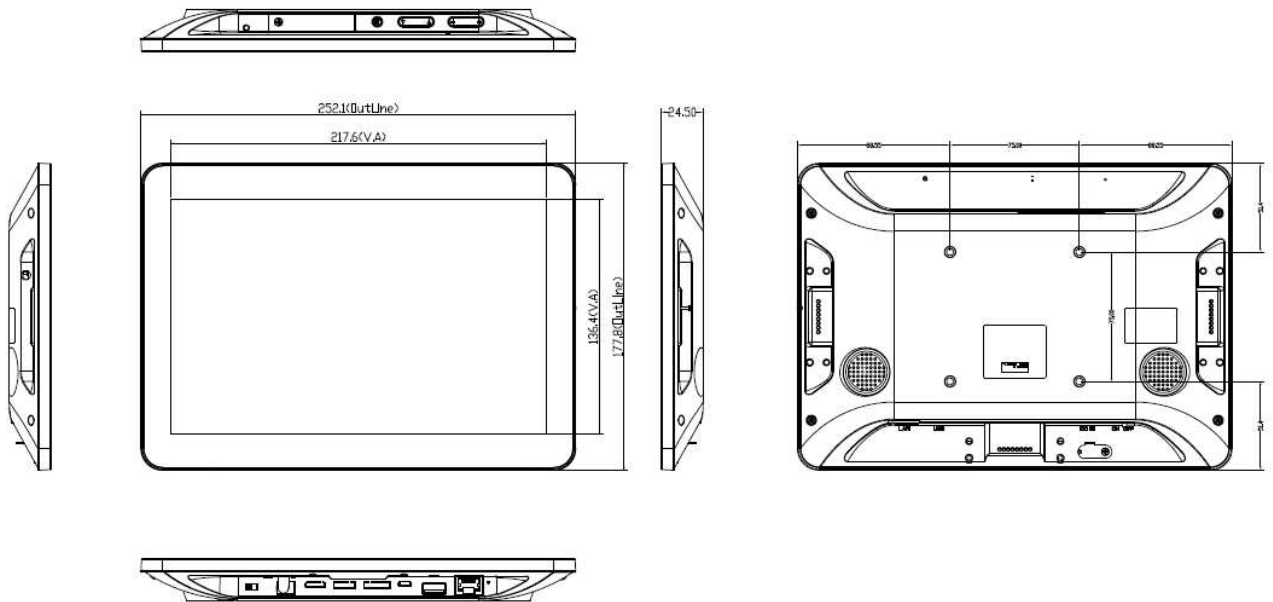

イーサネット通信仕様

- 10/100/1000Mbps LAN RJ45 内蔵

外部インターフェイス

- SD カードスロット
- キーボタン (+、-、Up、Down、Exit)
- USB インターフェイス:
 - USB ホストタイプA ポート (USB 2.0 ハイスピード 480Mbps) x 1
 - Micro USB ポート (USB 2.0 ハイスピード 480Mbps) x 1
 - アドオンモジュールスロット (USB 2.0 インターフェイスハイスピード 480Mbps) x 3
- イーサネット RJ45 10/100/1000 Mbps コネクタ
- 電源スイッチ
- DC アダプタポート
- 金具取付ネジ穴: 75x75mm VESA マウント
- ヘッドセットオーディオポート

ケース外観

-正面

- 上側

1. LED
2. SD カードスロット + カバー
3. Exit
4. 機能キー (up/down)
5. 機能キー (Vol+ / Vol-)

- 裏側

- 6. スピーカー
- 7. VESA マウント穴 (75x75mm)
- 8. DC 入力
- 9. アドオンモジュールスロット

- 下側

- 8. DC 入力
- 9. アドオンモジュールスロット
- 10. イーサネット RJ45 ポート
- 11. USB タイプ A
- 12. Micro USB
- 13. 電源スイッチ

- 左側

14. ヘッドホンオーディオポート

ケース寸法

- ケース寸法:

幅: 252.1mm

高さ: 177.8mm

奥行き: 24.0mm

重さ