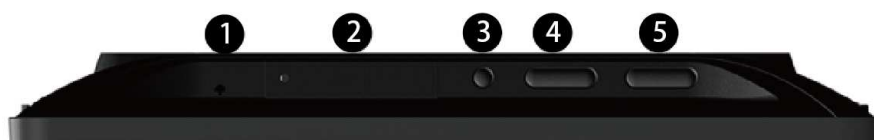

イーサネット通信仕様

- 10/100/1000Mbps LAN RJ45 内蔵

外部インターフェイス

- SD カードスロット
- キーボタン (+、-、Up、Down、Exit)
- USB インターフェイス:
 - USB ホストタイプA ポート (USB 2.0 ハイスピード 480Mbps) x 1
 - Micro USB ポート (USB 2.0 ハイスピード 480Mbps) x 1
 - アドオンモジュールスロット (USB 2.0 インターフェイスハイスピード 480Mbps) x 3
- イーサネット RJ45 10/100/1000 Mbps コネクタ
- 電源スイッチ
- DC アダプタポート
- 金具取付ネジ穴: 75x75mm VESA マウント
- ヘッドセットオーディオポート

ケース外観

-正面

- 上側

1. LED
2. SD カードスロット + カバー
3. Exit
4. 機能キー (up/down)
5. 機能キー (Vol+ / Vol-)

- 裏側

- 6. スピーカー
- 7. VESA マウント穴 (75x75mm)
- 8. DC 入力
- 9. アドオンモジュールスロット

- 下側

- 8. DC 入力
- 9. アドオンモジュールスロット
- 10. イーサネット RJ45 ポート
- 11. USB タイプ A
- 12. Micro USB
- 13. 電源スイッチ